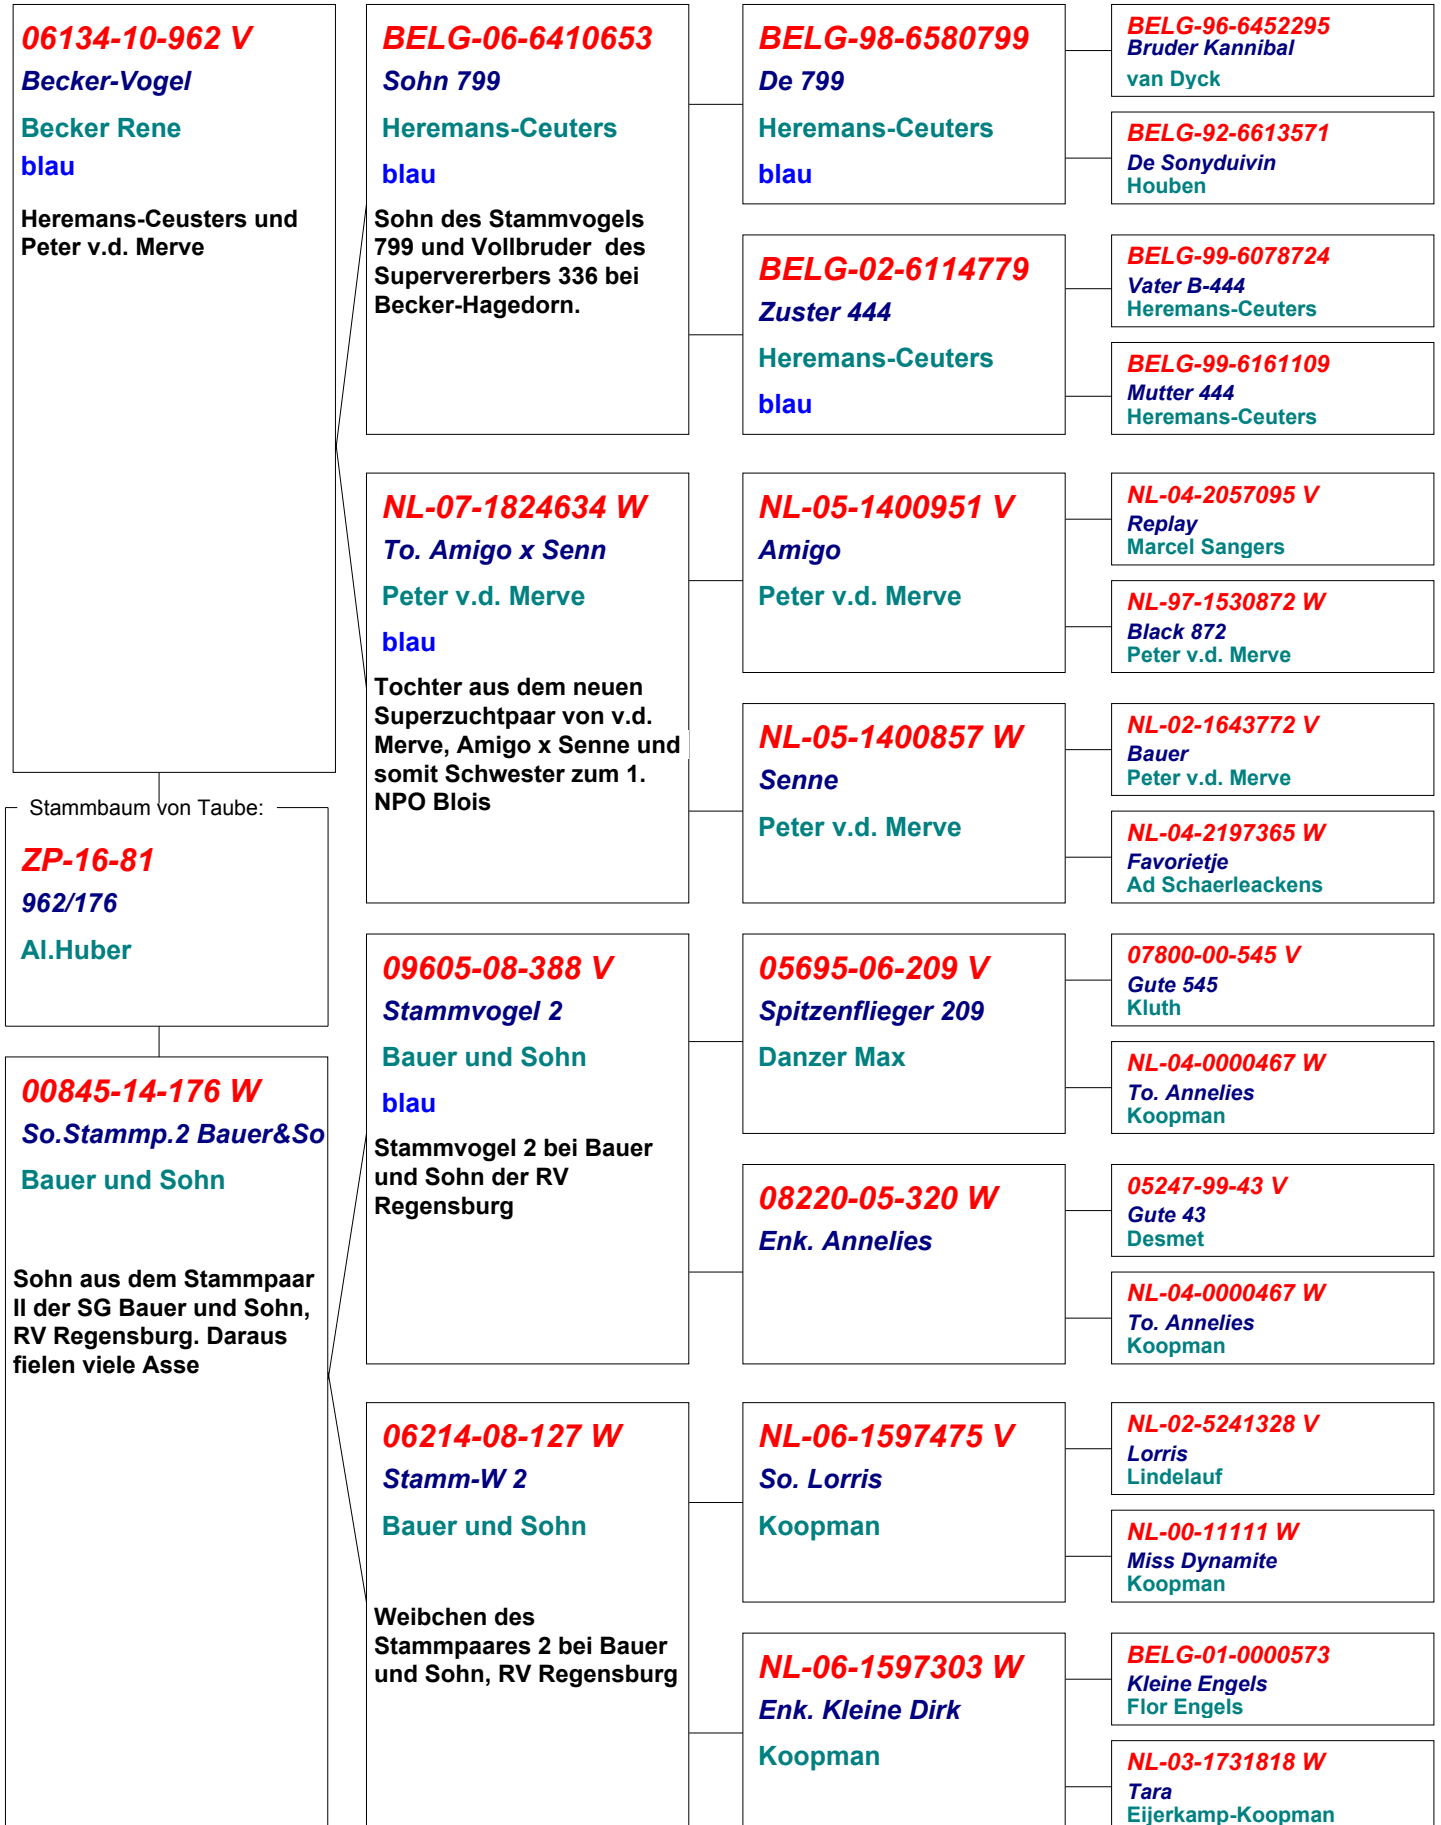

Alois Huber

Vorderer Steinberg 12 · 93326 Abensberg

09443/929980 od. 0172/5940398 · huber-alois@arcor.de